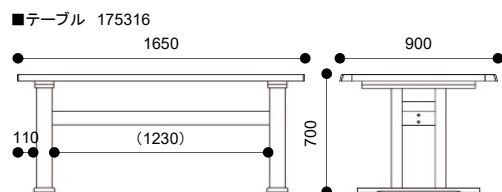

DINING

藍花

AIKA753

ウイドゥ・スタイルの
健康・安心家具

■ 環境・健康に配慮した F☆☆☆☆(低ホルムアルデヒド)製品です
■ 塗装・接着剤、合板は F☆☆☆☆(最高ランク)です

WeDOStyle

和風クラフトダイニング。ワイドスタイルの椅子は食後もゆったりくつろげるリビングスタイル。
テーブルは3つのサイズからお部屋のレイアウトに合わせてお選び下さい。

塗装: F☆☆☆☆
接着剤: F☆☆☆☆
合板: F☆☆☆☆
MDF: F☆☆☆☆

【別売】
テーブルには便利なコンセント(3つ口)を付けられます。

▼カバーは3色より
お選びいただけます。

座面・クッションの
カバーは洗濯できます。

※縮み防止の為、ドライ
クリーニングをお勧めします。

セラウッド®塗装の特徴

※「セラウッド」「CeraWood」は、ウレタン樹脂塗装の一つであり、サンユーペイント株式会社の登録商標です。

木の自然な
風合いを
活かします

耐熱性に
優れています

防汚性に
優れています

家具を
紫外線から守り
日焼けを抑えます

※「セラウッド®」「CeraWood®」は、ウレタン樹脂塗装の一つであり、サンユーペイント株式会社の登録商標です。

★椅子はいずれも回転します

※カラーコピーを使用しておりますので、実際の色と多少異なる場合があります。