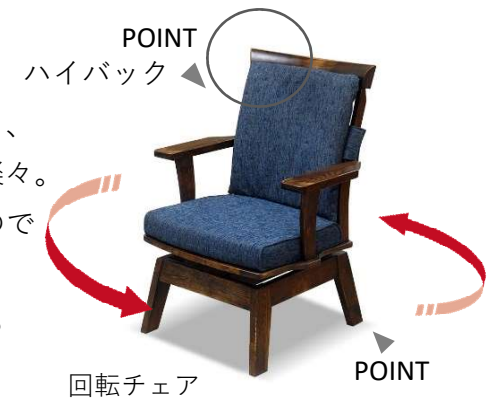

和風クラフトダイニング  
ワイドスタイルの椅子は食後もゆったりくつろげます

▼ カバーは3色よりお選びいただけます

座面・クッションの布製カバーは洗濯できます

※縮み防止の為、ドライクリーニングをお勧めします

※PVC (ブラウン) は洗えません

【別売】コンセント

テーブルには便利なコンセント  
(3つ口)を取付可能

180cmテーブル 165/150cmテーブル  
長辺側取り付け 短編側取り付け

なぐり加工と研ぎ出し塗装

クラフト感が出る「なぐり加工」  
また、研ぎ出し塗装を採用し  
アンティーク感をだしています。

一枚板を再現

テーブルの板は、高級感溢れる一枚板の雰囲気再現して  
います。

天然木のダイニングテー  
ブル。天板の塗装はウレタン  
樹脂塗装。

天板：タモ突板

サイド部分：タモ無垢材

回転椅子を採用

回転椅子にすることにより、  
立ち上がりや座る動作が楽々。  
座面もワイドスタイルなので  
ゆったりと座れます。ハイ  
バックチェアの為、食後も  
ゆっくりとくつろげます。

セラウッド塗装

(ウレタン樹脂塗装)

耐熱性・防汚性に優れています。

家具を紫外線から守り、日焼けを抑えます。

セラウッド・Cera Woodはウレタン樹脂塗装の一つであり、サンユーペイント(株)の登録商標です。

■テーブル2000