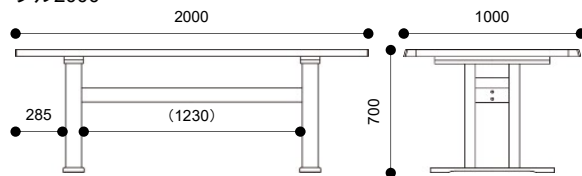

■テーブル1650

■チェア

■アームチェア

■テーブル1800

■ベンチ1800

■ベンチ1500

AIKA

品番	品名	W	D	H	SH	色・張地
175350	藍花 テーブル200	2000	1000	700		古典色
175348	藍花 テーブル180	1800	950	700		古典色
175346	藍花 テーブル165	1650	900	700		古典色
175331	藍花 アームチェア	652	636	922	430	藍色
175330	藍花 チェア	542	636	922	430	藍色
175335	藍花 アームチェア	652	636	922	430	グレー
175334	藍花 チェア	542	636	922	430	グレー
175337	藍花 アームチェア	652	636	922	430	PVCブラウン
175336	藍花 チェア	542	636	922	430	PVCブラウン
175333	藍花 ベンチ180	1800	380	430	430	古典色
175332	藍花 ベンチ150	1500	380	430	430	古典色
175338	藍花 ST753K スツール	450	450	430		藍色
175339	藍花 ST753K スツール	450	450	430		グレー
175340	藍花 ST753K スツール	450	450	430		PVCブラウン
199999	テーブルコンセント	240	60	85		
175371	藍花 753ベンチクッション 3枚					藍色
175372	藍花 753ベンチクッション 3枚					グレー
175373	藍花 753ベンチクッション 3枚					ブラウン
175381	藍花 753 背クッション					藍色
175382	藍花 753 背クッション					グレー
175383	藍花 753 背クッション					ブラウン
175361	藍花 753ベンチクッション 2枚					藍色
175362	藍花 753ベンチクッション 2枚					グレー
175363	藍花 753ベンチクッション 2枚					ブラウン