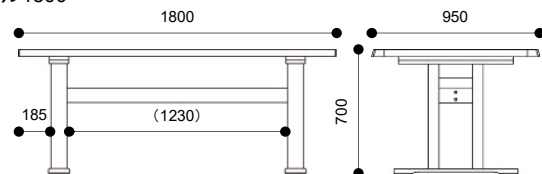

■テーブル1650

■チェア

■アームチェア

■テーブル1800

■ベンチ1800

■ベンチ1500

AIKA

品番	品名	W	D	H	SH	色・張地
175350	藍花 テーブル200	2000	1000	700		古典色
175348	藍花 テーブル180	1800	950	700		古典色
175346	藍花 テーブル165	1650	900	700		古典色
175331	藍花 アームチェア	652	636	922	430	藍色
175330	藍花 チェア	542	636	922	430	藍色
175335	藍花 アームチェア	652	636	922	430	グレー
175334	藍花 チェア	542	636	922	430	グレー
175337	藍花 アームチェア	652	636	922	430	PVCブラウン
175336	藍花 チェア	542	636	922	430	PVCブラウン
175333	藍花 ベンチ180	1800	380	430	430	古典色
175332	藍花 ベンチ150	1500	380	430	430	古典色
175338	藍花 ST753K スツール	450	450	430		藍色
175339	藍花 ST753K スツール	450	450	430		グレー
175340	藍花 ST753K スツール	450	450	430		PVCブラウン
199999	テーブルコンセント	240	60	85		
175371	藍花 753ベンチクッション 3枚					藍色
175372	藍花 753ベンチクッション 3枚					グレー
175373	藍花 753ベンチクッション 3枚					ブラウン
175381	藍花 753 背クッション					藍色
175382	藍花 753 背クッション					グレー
175383	藍花 753 背クッション					ブラウン
175361	藍花 753ベンチクッション 2枚					藍色
175362	藍花 753ベンチクッション 2枚					グレー
175363	藍花 753ベンチクッション 2枚					ブラウン