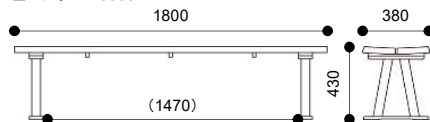

■ベンチ 175303