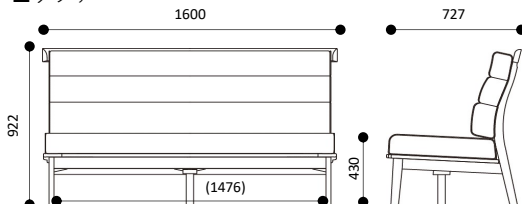

### 安心のF★★★★商品です

汚環境・健康に配慮した  
**低ホルムアルデヒド製品。**  
塗装・接着剤・合板は  
**最高ランク**です。

※カラーコピーを使用しておりますので、実際の色と多少異なる場合があります。

■テーブル

■ソファ

■ベンチ

AIKA LD

品番	品名	W	D	H	SH	塗色・張地
175356	藍花 T753K 165LDテーブル	1650	800	700		古典色
175351	藍花 S753K 3P LDソファ	1600	727	922	430	古典色/藍色
175352	藍花 S753K 3P LDソファ	1600	727	922	430	古典色/グレー
175355	藍花 S753K 3P LDソファ	1600	727	922	430	古典色/ブラウン
175353	藍花 B753K 126LDベンチ	1260	450	430		古典色/藍色
175354	藍花 B753K 126LDベンチ	1260	450	430		古典色/グレー
175357	藍花 B753K 126LDベンチ	1260	450	430		古典色/ブラウン
175326	藍花 T753N 165LDテーブル	1650	800	700		ナチュラル色
175321	藍花 S753N 3P LDソファ	1600	727	922	430	ナチュラル色/藍色
175322	藍花 S753N 3P LDソファ	1600	727	922	430	ナチュラル色/グレー
175323	藍花 S753N 3P LDソファ	1600	727	922	430	ナチュラル色/ブラウン
175327	藍花 B753N 126LDベンチ	1260	450	430		ナチュラル色/藍色
175328	藍花 B753N 126LDベンチ	1260	450	430		ナチュラル色/グレー
175329	藍花 B753N 126LDベンチ	1260	450	430		ナチュラル色/ブラウン
199999	テーブル 天下コンセント	240	60	85		