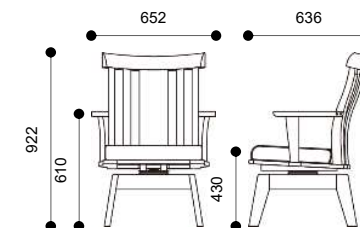

回転椅子にすることにより、  
立ち上がりや座る動作が楽々。  
座面もワイドスタイルなので  
ゆったりと座れます。ハイ  
バックチェアの為、食後も  
ゆっくりとくつろげます。

セラウッド塗装

(ウレタン樹脂塗装)

耐熱性・防汚性に優れています。

家具を紫外線から守り、日焼けを抑えます。

セラウッド・Cera Woodはウレタン樹脂塗装の一つであり、サンユーペイント(株)の登録商標です。

■テーブル2000

■テーブル1650

■チェア

■アームチェア

■テーブル1800

■ベンチ1800

■ベンチ1500

AIKA

品番	品名	W	D	H	SH	色・張地
175350	藍花 テーブル200	2000	1000	700		古典色
175348	藍花 テーブル180	1800	950	700		古典色
175346	藍花 テーブル165	1650	900	700		古典色
175331	藍花 アームチェア	652	636	922	430	藍色
175330	藍花 チェア	542	636	922	430	藍色
175335	藍花 アームチェア	652	636	922	430	グレー
175334	藍花 チェア	542	636	922	430	グレー
175337	藍花 アームチェア	652	636	922	430	PVCブラウン
175336	藍花 チェア	542	636	922	430	PVCブラウン
175333	藍花 ベンチ180	1800	380	430	430	古典色
175332	藍花 ベンチ150	1500	380	430	430	古典色
175338	藍花 ST753K スツール	450	450	430		藍色
175339	藍花 ST753K スツール	450	450	430		グレー
175340	藍花 ST753K スツール	450	450	430		PVCブラウン
199999	テーブルコンセント	240	60	85		
175371	藍花 753ベンチクッション 3枚					藍色
175372	藍花 753ベンチクッション 3枚					グレー
175373	藍花 753ベンチクッション 3枚					ブラウン
175381	藍花 753 背クッション					藍色
175382	藍花 753 背クッション					グレー
175383	藍花 753 背クッション					ブラウン
175361	藍花 753ベンチクッション 2枚					藍色
175362	藍花 753ベンチクッション 2枚					グレー
175363	藍花 753ベンチクッション 2枚					ブラウン