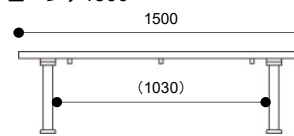

■テーブル1650

■チェア

■アームチェア

■テーブル1800

■ベンチ1800

■ベンチ1500

AIKA

品番	品名	W	D	H	SH	色・張地
175350	藍花 テーブル200	2000	1000	700		古典色
175348	藍花 テーブル180	1800	950	700		古典色
175346	藍花 テーブル165	1650	900	700		古典色
175331	藍花 アームチェア	652	636	922	430	藍色
175330	藍花 チェア	542	636	922	430	藍色
175335	藍花 アームチェア	652	636	922	430	グレー
175334	藍花 チェア	542	636	922	430	グレー
175337	藍花 アームチェア	652	636	922	430	PVCブラウン
175336	藍花 チェア	542	636	922	430	PVCブラウン
175333	藍花 ベンチ180	1800	380	430	430	古典色
175332	藍花 ベンチ150	1500	380	430	430	古典色
175338	藍花 ST753K スツール	450	450	430		藍色
175339	藍花 ST753K スツール	450	450	430		グレー
175340	藍花 ST753K スツール	450	450	430		PVCブラウン
199999	テーブルコンセント	240	60	85		
175371	藍花 753ベンチクッション 3枚					藍色
175372	藍花 753ベンチクッション 3枚					グレー
175373	藍花 753ベンチクッション 3枚					ブラウン
175381	藍花 753 背クッション					藍色
175382	藍花 753 背クッション					グレー
175383	藍花 753 背クッション					ブラウン
175361	藍花 753ベンチクッション 2枚					藍色
175362	藍花 753ベンチクッション 2枚					グレー
175363	藍花 753ベンチクッション 2枚					ブラウン