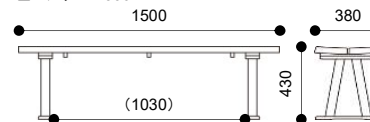

■ベンチ 175302