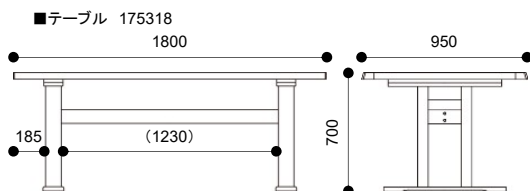

DINING

藍花

AIKA753

ウイドゥ・スタイルの
健康・安心家具

■ 環境・健康に配慮した F☆☆☆☆(低ホルムアルデヒド)製品です
■ 塗装・接着剤、合板は F☆☆☆☆(最高ランク)です

WeDOStyle

和風クラフトダイニング。ワイドスタイルの椅子は食後もゆったりくつろげるリビングスタイル。
テーブルは3つのサイズからお部屋のレイアウトに合わせてお選び下さい。

塗装: F☆☆☆☆
接着剤: F☆☆☆☆
合板: F☆☆☆☆
MDF: F☆☆☆☆

【別売】
テーブルには便利なコンセント(3つ口)を付けられます。

▼カバーは3色より
お選びいただけます。

座面・クッションの
カバーは洗濯できます。

※縮み防止の為、ドライ
クリーニングをお勧めします。

セラウッド®塗装の特徴

※「セラウッド」「CeraWood」は、ウレタン樹脂塗装の一つであり、サンユーペイント株式会社の登録商標です。

木の自然な
風合いを
活かします

耐熱性に
優れています

防汚性に
優れています

家具を
紫外線から守り
日焼けを抑えます

※「セラウッド®」「CeraWood®」は、ウレタン樹脂塗装の一つであり、サンユーペイント株式会社の登録商標です。

★椅子はいずれも回転します

※カラーコピーを使用しておりますので、実際の色と多少異なる場合があります。