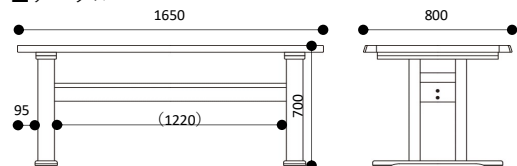

### 安心のF★★★★商品です

汚環境・健康に配慮した  
**低ホルムアルデヒド製品。**  
塗装・接着剤・合板は  
**最高ランク**です。

※カラーコピーを使用しておりますので、実際の色と多少異なる場合があります。

■テーブル

■ソファ

■ベンチ

AIKA LD

品番	品名	W	D	H	SH	塗色・張地
175356	藍花 T753K 165LDテーブル	1650	800	700		古典色
175351	藍花 S753K 3P LDソファ	1600	727	922	430	古典色/藍色
175352	藍花 S753K 3P LDソファ	1600	727	922	430	古典色/グレー
175355	藍花 S753K 3P LDソファ	1600	727	922	430	古典色/ブラウン
175353	藍花 B753K 126LDベンチ	1260	450	430		古典色/藍色
175354	藍花 B753K 126LDベンチ	1260	450	430		古典色/グレー
175357	藍花 B753K 126LDベンチ	1260	450	430		古典色/ブラウン
175326	藍花 T753N 165LDテーブル	1650	800	700		ナチュラル色
175321	藍花 S753N 3P LDソファ	1600	727	922	430	ナチュラル色/藍色
175322	藍花 S753N 3P LDソファ	1600	727	922	430	ナチュラル色/グレー
175323	藍花 S753N 3P LDソファ	1600	727	922	430	ナチュラル色/ブラウン
175327	藍花 B753N 126LDベンチ	1260	450	430		ナチュラル色/藍色
175328	藍花 B753N 126LDベンチ	1260	450	430		ナチュラル色/グレー
175329	藍花 B753N 126LDベンチ	1260	450	430		ナチュラル色/ブラウン
199999	テーブル 天下コンセント	240	60	85		