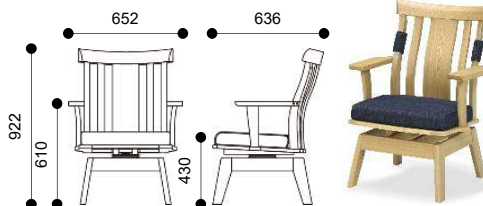

【別売】  
テーブルには便利なコンセント(3つ口)を付けられます。

▼カバーは3色より  
お選びいただけます。

座面・クッションの  
カバーは洗濯できます。

※縮み防止の為、ドライ  
クリーニングをお勧めします。

セラウッド®塗装の特徴

※「セラウッド」「CeraWood」は、ウレタン樹脂塗装の一つであり、サンユーペイント株式会社の登録商標です。

木の自然な  
風合いを  
活かします

耐熱性に  
優れています

防汚性に  
優れています

家具を  
紫外線から守り  
日焼けを抑えます

※「セラウッド®」「CeraWood®」は、ウレタン樹脂塗装の一つであり、サンユーペイント株式会社の登録商標です。

■アームチェア  
175301/175305/175307

■チェア  
175300/175304/175306

★椅子はいずれも回転します

■ベンチ 175303

■ベンチ 175302

※カラーコピーを使用しておりますので、実際の色と多少異なる場合があります。

DINING