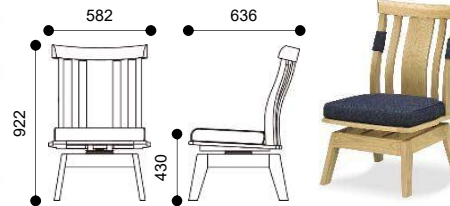

【別売】  
テーブルには便利なコンセント(3つ口)を付けられます。

▼カバーは3色より  
お選びいただけます。

座面・クッションの  
カバーは洗濯できます。

※縮み防止の為、ドライ  
クリーニングをお勧めします。

セラウッド®塗装の特徴

※「セラウッド」「CeraWood」は、ウレタン樹脂塗装の一つであり、サンユーペイント株式会社の登録商標です。

木の自然な  
風合いを  
活かします

耐熱性に  
優れています

防汚性に  
優れています

家具を  
紫外線から守り  
日焼けを抑えます

※「セラウッド®」「CeraWood®」は、ウレタン樹脂塗装の一つであり、サンユーペイント株式会社の登録商標です。

■アームチェア  
175301/175305/175307

■チェア  
175300/175304/175306

★椅子はいずれも回転します

■ベンチ 175303

■ベンチ 175302

※カラーコピーを使用しておりますので、実際の色と多少異なる場合があります。

DINING