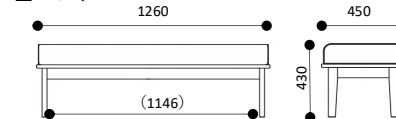

### 安心のF★★★★商品です

汚環境・健康に配慮した  
**低ホルムアルデヒド製品。**  
塗装・接着剤・合板は  
**最高ランク**です。

※カラーコピーを使用しておりますので、実際の色と多少異なる場合があります。

■テーブル

■ソファ

■ベンチ

AIKA LD

品番	品名	W	D	H	SH	塗色・張地
175356	藍花 T753K 165LDテーブル	1650	800	700		古典色
175351	藍花 S753K 3P LDソファ	1600	727	922	430	古典色/藍色
175352	藍花 S753K 3P LDソファ	1600	727	922	430	古典色/グレー
175355	藍花 S753K 3P LDソファ	1600	727	922	430	古典色/ブラウン
175353	藍花 B753K 126LDベンチ	1260	450	430		古典色/藍色
175354	藍花 B753K 126LDベンチ	1260	450	430		古典色/グレー
175357	藍花 B753K 126LDベンチ	1260	450	430		古典色/ブラウン
175326	藍花 T753N 165LDテーブル	1650	800	700		ナチュラル色
175321	藍花 S753N 3P LDソファ	1600	727	922	430	ナチュラル色/藍色
175322	藍花 S753N 3P LDソファ	1600	727	922	430	ナチュラル色/グレー
175323	藍花 S753N 3P LDソファ	1600	727	922	430	ナチュラル色/ブラウン
175327	藍花 B753N 126LDベンチ	1260	450	430		ナチュラル色/藍色
175328	藍花 B753N 126LDベンチ	1260	450	430		ナチュラル色/グレー
175329	藍花 B753N 126LDベンチ	1260	450	430		ナチュラル色/ブラウン
199999	テーブル 天下コンセント	240	60	85		