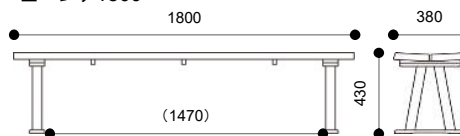

■テーブル1650

■チェア

■アームチェア

■テーブル1800

■ベンチ1800

■ベンチ1500

AIKA

品番	品名	W	D	H	SH	色・張地
175350	藍花 テーブル200	2000	1000	700		古典色
175348	藍花 テーブル180	1800	950	700		古典色
175346	藍花 テーブル165	1650	900	700		古典色
175331	藍花 アームチェア	652	636	922	430	藍色
175330	藍花 チェア	542	636	922	430	藍色
175335	藍花 アームチェア	652	636	922	430	グレー
175334	藍花 チェア	542	636	922	430	グレー
175337	藍花 アームチェア	652	636	922	430	PVCブラウン
175336	藍花 チェア	542	636	922	430	PVCブラウン
175333	藍花 ベンチ180	1800	380	430	430	古典色
175332	藍花 ベンチ150	1500	380	430	430	古典色
175338	藍花 ST753K スツール	450	450	430		藍色
175339	藍花 ST753K スツール	450	450	430		グレー
175340	藍花 ST753K スツール	450	450	430		PVCブラウン
199999	テーブルコンセント	240	60	85		
175371	藍花 753ベンチクッション 3枚					藍色
175372	藍花 753ベンチクッション 3枚					グレー
175373	藍花 753ベンチクッション 3枚					ブラウン
175381	藍花 753 背クッション					藍色
175382	藍花 753 背クッション					グレー
175383	藍花 753 背クッション					ブラウン
175361	藍花 753ベンチクッション 2枚					藍色
175362	藍花 753ベンチクッション 2枚					グレー
175363	藍花 753ベンチクッション 2枚					ブラウン