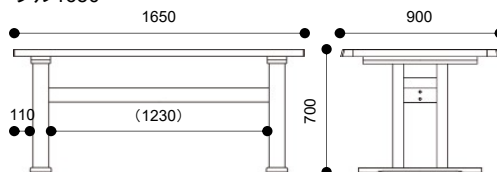

■テーブル1650

■チェア

■アームチェア

■テーブル1800

■ベンチ1800

■ベンチ1500

AIKA

品番	品名	W	D	H	SH	色・張地
175350	藍花 テーブル200	2000	1000	700		古典色
175348	藍花 テーブル180	1800	950	700		古典色
175346	藍花 テーブル165	1650	900	700		古典色
175331	藍花 アームチェア	652	636	922	430	藍色
175330	藍花 チェア	542	636	922	430	藍色
175335	藍花 アームチェア	652	636	922	430	グレー
175334	藍花 チェア	542	636	922	430	グレー
175337	藍花 アームチェア	652	636	922	430	PVCブラウン
175336	藍花 チェア	542	636	922	430	PVCブラウン
175333	藍花 ベンチ180	1800	380	430	430	古典色
175332	藍花 ベンチ150	1500	380	430	430	古典色
175338	藍花 ST753K スツール	450	450	430		藍色
175339	藍花 ST753K スツール	450	450	430		グレー
175340	藍花 ST753K スツール	450	450	430		PVCブラウン
199999	テーブルコンセント	240	60	85		
175371	藍花 753ベンチクッション 3枚					藍色
175372	藍花 753ベンチクッション 3枚					グレー
175373	藍花 753ベンチクッション 3枚					ブラウン
175381	藍花 753 背クッション					藍色
175382	藍花 753 背クッション					グレー
175383	藍花 753 背クッション					ブラウン
175361	藍花 753ベンチクッション 2枚					藍色
175362	藍花 753ベンチクッション 2枚					グレー
175363	藍花 753ベンチクッション 2枚					ブラウン