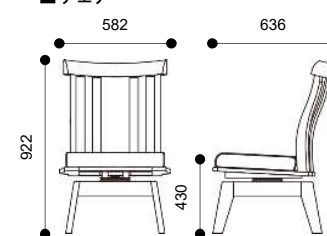

回転椅子にすることにより、  
立ち上がりや座る動作が楽々。  
座面もワイドスタイルなので  
ゆったりと座れます。ハイ  
バックチェアの為、食後も  
ゆっくりとくつろげます。

セラウッド塗装

(ウレタン樹脂塗装)

耐熱性・防汚性に優れています。

家具を紫外線から守り、日焼けを抑えます。

セラウッド・Cera Woodはウレタン樹脂塗装の一つであり、サンユーペイント(株)の登録商標です。

■テーブル2000

■テーブル1650

■チェア

■アームチェア

■テーブル1800

■ベンチ1800

■ベンチ1500

AIKA

品番	品名	W	D	H	SH	色・張地
175350	藍花 テーブル200	2000	1000	700		古典色
175348	藍花 テーブル180	1800	950	700		古典色
175346	藍花 テーブル165	1650	900	700		古典色
175331	藍花 アームチェア	652	636	922	430	藍色
175330	藍花 チェア	542	636	922	430	藍色
175335	藍花 アームチェア	652	636	922	430	グレー
175334	藍花 チェア	542	636	922	430	グレー
175337	藍花 アームチェア	652	636	922	430	PVCブラウン
175336	藍花 チェア	542	636	922	430	PVCブラウン
175333	藍花 ベンチ180	1800	380	430	430	古典色
175332	藍花 ベンチ150	1500	380	430	430	古典色
175338	藍花 ST753K スツール	450	450	430		藍色
175339	藍花 ST753K スツール	450	450	430		グレー
175340	藍花 ST753K スツール	450	450	430		PVCブラウン
199999	テーブルコンセント	240	60	85		
175371	藍花 753ベンチクッション 3枚					藍色
175372	藍花 753ベンチクッション 3枚					グレー
175373	藍花 753ベンチクッション 3枚					ブラウン
175381	藍花 753 背クッション					藍色
175382	藍花 753 背クッション					グレー
175383	藍花 753 背クッション					ブラウン
175361	藍花 753ベンチクッション 2枚					藍色
175362	藍花 753ベンチクッション 2枚					グレー
175363	藍花 753ベンチクッション 2枚					ブラウン