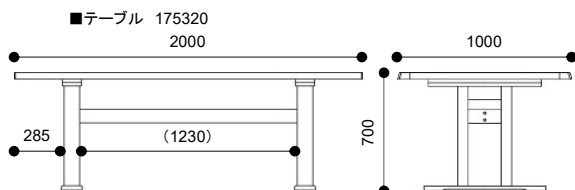

DINING

藍花

AIKA753

ウイドゥ・スタイルの
健康・安心家具

■ 環境・健康に配慮した F☆☆☆☆(低ホルムアルデヒド)製品です
■ 塗装・接着剤、合板は F☆☆☆☆(最高ランク)です

WeDOStyle

和風クラフトダイニング。ワイドスタイルの椅子は食後もゆったりくつろげるリビングスタイル。
テーブルは3つのサイズからお部屋のレイアウトに合わせてお選び下さい。

塗装: F☆☆☆☆
接着剤: F☆☆☆☆
合板: F☆☆☆☆
MDF: F☆☆☆☆

【別売】
テーブルには便利なコンセント(3つ口)を付けられます。

▼カバーは3色より
お選びいただけます。

座面・クッションの
カバーは洗濯できます。

※縮み防止の為、ドライ
クリーニングをお勧めします。

セラウッド®塗装の特徴

※「セラウッド」「CeraWood」は、ウレタン樹脂塗装の一つであり、サンユーペイント株式会社の登録商標です。

木の自然な
風合いを
活かします

耐熱性に
優れています

防汚性に
優れています

家具を
紫外線から守り
日焼けを抑えます

※「セラウッド®」「CeraWood®」は、ウレタン樹脂塗装の一つであり、サンユーペイント株式会社の登録商標です。

★椅子はいずれも回転します

※カラーコピーを使用しておりますので、実際の色と多少異なる場合があります。