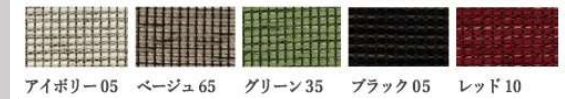

背当たりのよいチョイ肘回転チェア

5 選べる
色の
チェアカバー

背張りクッションで快適

ウレタン樹脂塗装

カバーリング仕様

品番	品名	W	D	H	SH	塗色・張地
130661	C306 ターンチェア背張り	540	535	760	430	ホワイトウォッシュ / PVCホワイト
130601	C306 ターンチェア背張り	540	535	760	430	ナチュラル / PVCホワイト
130631	C306 ターンチェア背張り	540	535	760	430	ウォールナット / PVCブラック
130681	C306ターンチェア背張り	540	535	760	430	ブラック / PVCブラック
130671	背カバー					アイボリー
130672	背カバー					ベージュ
130673	背カバー					グリーン
130674	背カバー					ブラック
130675	背カバー					レッド
191761	C306 チェアカバー					アイボリー
191762	C306 チェアカバー					ベージュ
191763	C306 チェアカバー					グリーン
191764	C306 チェアカバー					ブラック
191765	C306 チェアカバー					レッド

■仕様 素材：タモ（ナチュラル色、ホワイトウォッシュ色、ブラック色、ウォールナット色）タモ・肘のみ鬼クルミ（ウォールナット色） ウレタン樹脂塗装

※カラーコピーを使用しておりますので、実際の色と多少異なる場合があります。