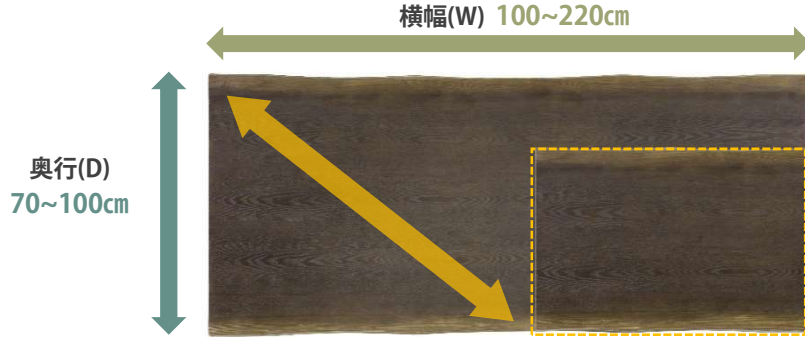

選べる和風オーダーテーブル

1 横幅は100cm~220cmまで10cm単位で対応！

2 奥行は70cm~100cmまで5cm単位で対応！

3 脚は2本脚・3本脚・4本脚を選べます！

安心のセラウッド塗装

- 熱に強い
- 汚れに強い
- 紫外線に強い
- 人に優しい

塗装: F☆☆☆☆
 接着剤: F☆☆☆☆
 合板: F☆☆☆☆
 MDF: F☆☆☆☆

⚠ オオーダーについて： 毎週月曜日締め切り 約 **60**日後のお届けとなります。

オーダーの流れ

STEP1
横幅 (W)を
選びます

STEP2
奥行 (D)を
選びます

STEP3
脚タイプを
選びます

完了

【別売】
 テーブルには便利な
 コンセント(3つ口)を
 付けられます。

ウィドウ・スタイルの健康・安心家具

- 環境・健康に配慮したF☆☆☆☆(低ホルムアルデヒド)製品です。
 - 塗装・接着剤は、F☆☆☆☆(最高ランク)です。
- 【※F☆☆☆☆とは、ホルムアルデヒドの放散量が最も少ない、最高ランクを表しています。】

■仕様 主材：タモ材 天板 フラッシュ構造（突き板貼り） 塗装：ウレタン樹脂塗装（古典色）