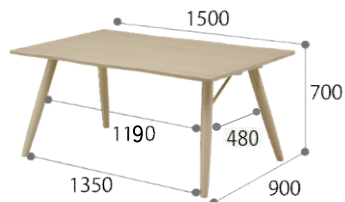

### 天然木とスタイリッシュな脚

広がりのあるスタイリッシュな脚が  
特徴。素材は全て天然木を使用。  
ウォールナットとオークの風合いが  
楽しめます。

■テーブル1350

■テーブル1500

■テーブル1800

■チェア

SHIMONI

品番	品名	W	D	H	SH	塗色・張地
1371B3	シモーニT371 180 WN/BK	1800	900	700		天板：ウォールナット／脚：ブラック
1371B2	シモーニT371 150 WN/BK	1500	900	700		天板：ウォールナット／脚：ブラック
1371B1	シモーニT371 135 WN/BK	1350	850	700		天板：ウォールナット／脚：ブラック
1371D3	シモーニT371 180 WW/BK	1800	900	700		天板：ホワイトウォッシュ／脚：ブラック
1371D2	シモーニT371 150 WW/BK	1500	900	700		天板：ホワイトウォッシュ／脚：ブラック
1371D1	シモーニT371 135 WW/BK	1350	850	700		天板：ホワイトウォッシュ／脚：ブラック
1371A3	シモーニT371 180WN	1800	900	700		天板：ウォールナット／脚：ウォールナット
1371A2	シモーニT371 150WN	1500	900	700		天板：ウォールナット／脚：ウォールナット
1371A1	シモーニT371 135WN	1350	850	700		天板：ウォールナット／脚：ウォールナット
1371C3	シモーニT371 180 WW	1800	900	700		天板：ホワイトウォッシュ／脚：ホワイトウォッシュ
1371C2	シモーニT371 150 WW	1500	900	700		天板：ホワイトウォッシュ／脚：ホワイトウォッシュ
1371C1	シモーニT371 135 WW	1350	850	700		天板：ホワイトウォッシュ／脚：ホワイトウォッシュ
137130	シモーニC371 WN/PVC BK	520	510	780	440	脚：ウォールナット/座面：PVCブラック
137160	シモーニC371 WN/PVC WH	520	510	780	440	脚：ホワイトウォッシュ/座面：PVCホワイト