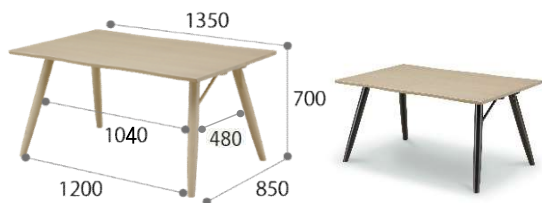

■テーブル1350

■テーブル1800

品番	品名	W	D	H	SH	塗色・張地
1371B3	シモーニT371 180 WN/BK	1800	900	700		天板：ウォールナット／脚：ブラック
1371B2	シモーニT371 150 WN/BK	1500	900	700		天板：ウォールナット／脚：ブラック
1371B1	シモーニT371 135 WN/BK	1350	850	700		天板：ウォールナット／脚：ブラック
1371D3	シモーニT371 180 WW/BK	1800	900	700		天板：ホワイトウォッシュ／脚：ブラック
1371D2	シモーニT371 150 WW/BK	1500	900	700		天板：ホワイトウォッシュ／脚：ブラック
1371D1	シモーニT371 135 WW/BK	1350	850	700		天板：ホワイトウォッシュ／脚：ブラック
1371A3	シモーニT371 180WN	1800	900	700		天板：ウォールナット／脚：ウォールナット
1371A2	シモーニT371 150WN	1500	900	700		天板：ウォールナット／脚：ウォールナット
1371A1	シモーニT371 135WN	1350	850	700		天板：ウォールナット／脚：ウォールナット
1371C3	シモーニT371 180 WW	1800	900	700		天板：ホワイトウォッシュ／脚：ホワイトウォッシュ
1371C2	シモーニT371 150 WW	1500	900	700		天板：ホワイトウォッシュ／脚：ホワイトウォッシュ
1371C1	シモーニT371 135 WW	1350	850	700		天板：ホワイトウォッシュ／脚：ホワイトウォッシュ
137130	シモーニC371 WN/PVC BK	520	510	780	440	脚：ウォールナット/座面：PVCブラック
137160	シモーニC371 WN/PVC WH	520	510	780	440	脚：ホワイトウォッシュ/座面：PVCホワイト

テーブル：WN色(ウォールナット突板、ラバーウッド材)、ポリウレタン塗装：WW色(オーク突板、ラバーウッド材)、ポリウレタン塗装
チェア：WN色(肘：ウォールナット材、背：ウォールナット突板、ラバーウッド材)：WW色(肘：オーク材、背：オーク突板、ラバーウッド材)：ポリウレタン塗装 座：PVC、ウェーピングベルト仕様