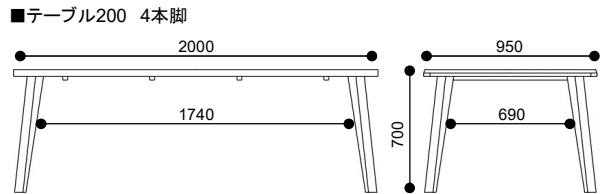

※カラーコピーを使用しておりますので、実際の色と多少異なる場合があります。