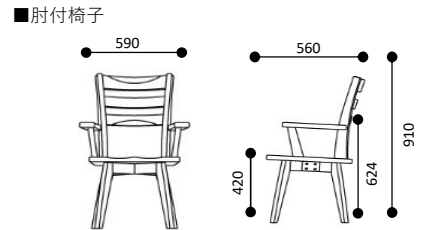

※カラーコピーを使用しておりますので、実際の色と多少異なる場合があります。