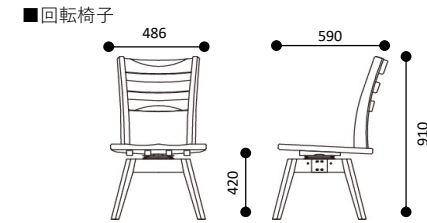

※カラーコピーを使用しておりますので、実際の色と多少異なる場合があります。