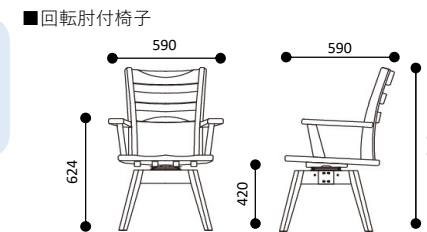

※カラーコピーを使用しておりますので、実際の色と多少異なる場合があります。