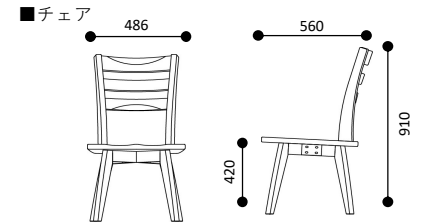

※カラーコピーを使用しておりますので、実際の色と多少異なる場合があります。