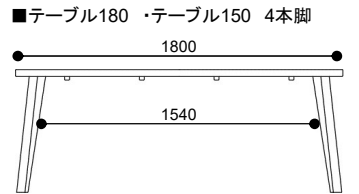

※カラーコピーを使用しておりますので、実際の色と多少異なる場合があります。