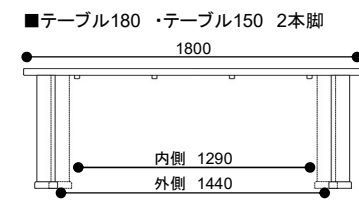

※カラーコピーを使用しておりますので、実際の色と多少異なる場合があります。