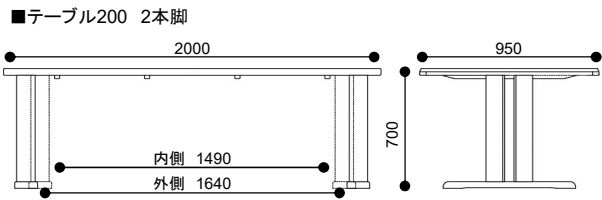

※カラーコピーを使用しておりますので、実際の色と多少異なる場合があります。