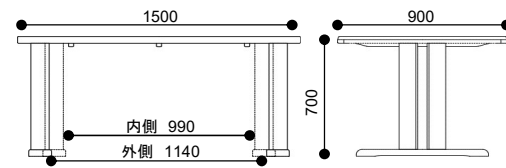

※カラーコピーを使用しておりますので、実際の色と多少異なる場合があります。