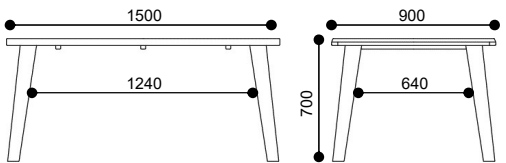

※カラーコピーを使用しておりますので、実際の色と多少異なる場合があります。