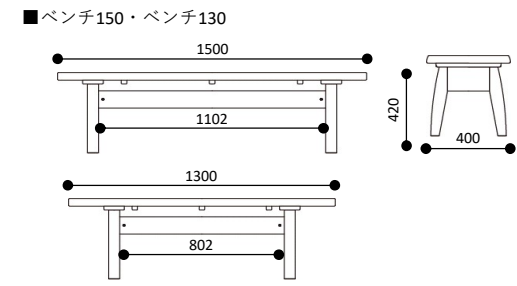

※カラーコピーを使用しておりますので、実際の色と多少異なる場合があります。