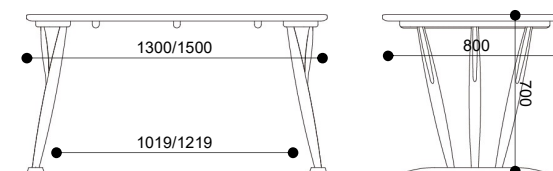

■トーステーブル(2本脚)