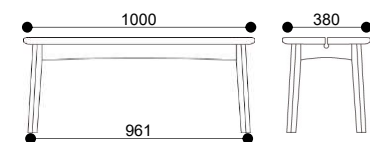

■トースト880813/ トースト880815 (2本脚)

■マフィン119011

■ジャム118000

■バター118008

クッションは3色よりお選び頂けます。

ネイビー

ブラウン

ローズ

マーメレードには
チェア用クッションをご使用ください

■マーメレード118003

■ハニー118002

■シロップ118004

※カラーコピーを使用しておりますので、実際の色と多少異なる場合があります。

品番	品名	W	D	H	SH	塗色・張地
880825	トースト 150テーブル 4本脚	1500	800	700		ナチュラル
880823	トースト 130テーブル 4本脚	1300	800	700		ナチュラル
880815	トースト 150テーブル 2本脚	1500	800	700		ナチュラル
880813	トースト 130テーブル 2本脚	1300	800	700		ナチュラル
880831	マフィン 丸テーブル	1000	1000	700		ナチュラル
118003	マーマレード 2Pベンチ	1050	525	850	420	ナチュラル
118000	ジャム チェア	420	523	850	420	ナチュラル
118008	バター チェア	438	520	850	420	ナチュラル
118002	ハニー ベンチ100	1000	380	420		ナチュラル
118004	シロップ スツール	400	358	420		ナチュラル
119063	ジャム&バター クッション	390	350	30		ネイビー
119064	ジャム&バター クッション	390	350	30		ブラウン
119065	ジャム&バター クッション	390	350	30		ローズ
119073	ハニー クッション2枚	440	310	30		ネイビー
119074	ハニー クッション2枚	440	310	30		ブラウン
119075	ハニー クッション2枚	440	310	30		ローズ