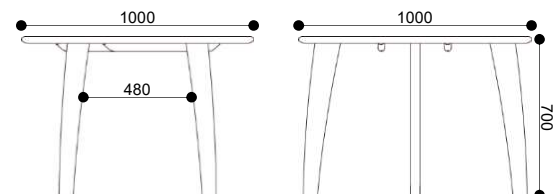

落ち着きのある「マイチョイス」ダイニング

人気の『トースト』シリーズにこんがりウォールナット色が登場。

ダイニングテーブル『トースト』『マフィン』には、2種類のチェア『ジャム』と『バター』、ベンチ『ハニー』『マーメレード』をトッピングできます。

様々なテイストを自由に組み合わせて、“わたしごのみ”の特別なダイニング空間を。

■マフィン

クッションは3色よりお選び頂けます。

ネイビー

ブラウン

ローズ

マーメレードには
チェア用クッションをご使用ください

※カラーコピーを使用しておりますので、実際の色と多少異なる場合があります。