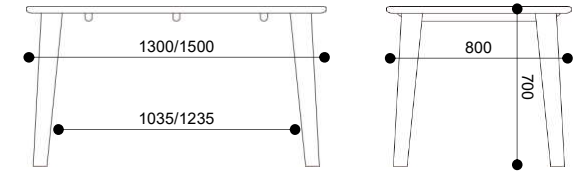

■トースト880823/ トースト880825 (4本脚)