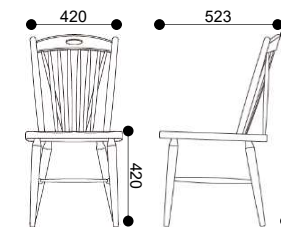

■トースト880813/ トースト880815 (2本脚)

■マフィン119011

■ジャム118000

■バター118008

クッションは3色よりお選び頂けます。

ネイビー

ブラウン

ローズ