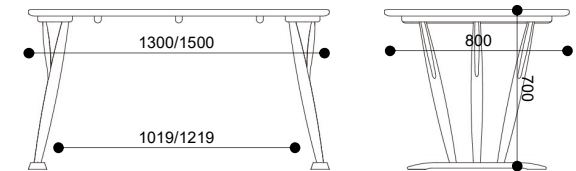

■トースト880813/ トースト880815 (2本脚)

■マフィン119011

■ジャム118000

■バター118008

クッションは3色よりお選び頂けます。

ネイビー

ブラウン

ローズ

マーメレードには
チェア用クッションをご使用ください

■マーメレード118003

■ハニー118002

■シロップ118004

※カラーコピーを使用しておりますので、実際の色と多少異なる場合があります。

品番	品名	W	D	H	SH	塗色・張地
880825	トースト 150テーブル 4本脚	1500	800	700		ナチュラル
880823	トースト 130テーブル 4本脚	1300	800	700		ナチュラル
880815	トースト 150テーブル 2本脚	1500	800	700		ナチュラル
880813	トースト 130テーブル 2本脚	1300	800	700		ナチュラル
880831	マフィン 丸テーブル	1000	1000	700		ナチュラル
118003	マーマレード 2Pベンチ	1050	525	850	420	ナチュラル
118000	ジャム チェア	420	523	850	420	ナチュラル
118008	バター チェア	438	520	850	420	ナチュラル
118002	ハニー ベンチ100	1000	380	420		ナチュラル
118004	シロップ スツール	400	358	420		ナチュラル
119063	ジャム&バター クッション	390	350	30		ネイビー
119064	ジャム&バター クッション	390	350	30		ブラウン
119065	ジャム&バター クッション	390	350	30		ローズ
119073	ハニー クッション2枚	440	310	30		ネイビー
119074	ハニー クッション2枚	440	310	30		ブラウン
119075	ハニー クッション2枚	440	310	30		ローズ