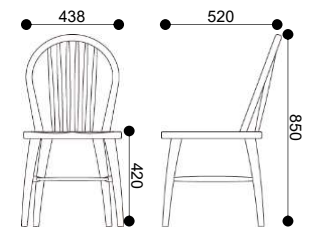

■トースト880813/ トースト880815 (2本脚)

■マフィン119011

■ジャム118000

■バター118008

クッションは3色よりお選び頂けます。

ネイビー

ブラウン

ローズ

マーメレードには
チェア用クッションをご使用ください

■マーメレード118003

■ハニー118002

■シロップ118004

※カラーコピーを使用しておりますので、実際の色と多少異なる場合があります。

品番	品名	W	D	H	SH	塗色・張地
880825	トースト 150テーブル 4本脚	1500	800	700		ナチュラル
880823	トースト 130テーブル 4本脚	1300	800	700		ナチュラル
880815	トースト 150テーブル 2本脚	1500	800	700		ナチュラル
880813	トースト 130テーブル 2本脚	1300	800	700		ナチュラル
880831	マフィン 丸テーブル	1000	1000	700		ナチュラル
118003	マーマレード 2Pベンチ	1050	525	850	420	ナチュラル
118000	ジャム チェア	420	523	850	420	ナチュラル
118008	バター チェア	438	520	850	420	ナチュラル
118002	ハニー ベンチ100	1000	380	420		ナチュラル
118004	シロップ スツール	400	358	420		ナチュラル
119063	ジャム&バター クッション	390	350	30		ネイビー
119064	ジャム&バター クッション	390	350	30		ブラウン
119065	ジャム&バター クッション	390	350	30		ローズ
119073	ハニー クッション2枚	440	310	30		ネイビー
119074	ハニー クッション2枚	440	310	30		ブラウン
119075	ハニー クッション2枚	440	310	30		ローズ