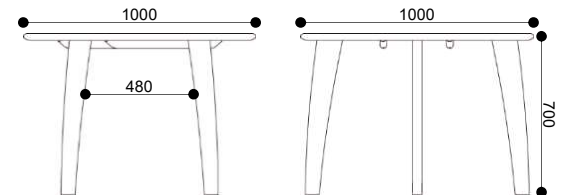

■マフィン119011