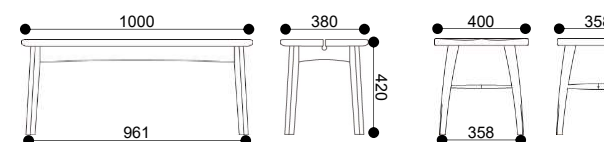

ローズ

マーメレードには
チェア用クッションをご使用ください

■マーメレード

■ハニー

■シロップ

※カラーコピーを使用しておりますので、実際の色と多少異なる場合があります。