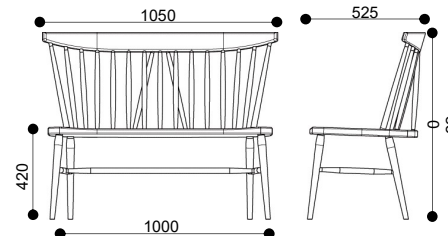

■トースト880813/ トースト880815 (2本脚)

■マフィン119011

■ジャム118000

■バター118008

クッションは3色よりお選び頂けます。

ネイビー

ブラウン

ローズ

マーメレードには
チェア用クッションをご使用ください

■マーメレード118003

■ハニー118002

■シロップ118004

※カラーコピーを使用しておりますので、実際の色と多少異なる場合があります。

品番	品名	W	D	H	SH	塗色・張地
880825	トースト 150テーブル 4本脚	1500	800	700		ナチュラル
880823	トースト 130テーブル 4本脚	1300	800	700		ナチュラル
880815	トースト 150テーブル 2本脚	1500	800	700		ナチュラル
880813	トースト 130テーブル 2本脚	1300	800	700		ナチュラル
880831	マフィン 丸テーブル	1000	1000	700		ナチュラル
118003	マーマレード 2Pベンチ	1050	525	850	420	ナチュラル
118000	ジャム チェア	420	523	850	420	ナチュラル
118008	バター チェア	438	520	850	420	ナチュラル
118002	ハニー ベンチ100	1000	380	420		ナチュラル
118004	シロップ スツール	400	358	420		ナチュラル
119063	ジャム&バター クッション	390	350	30		ネイビー
119064	ジャム&バター クッション	390	350	30		ブラウン
119065	ジャム&バター クッション	390	350	30		ローズ
119073	ハニー クッション2枚	440	310	30		ネイビー
119074	ハニー クッション2枚	440	310	30		ブラウン
119075	ハニー クッション2枚	440	310	30		ローズ