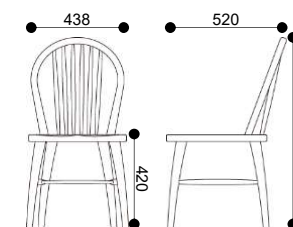

■トーステーブル(4本脚)

■トーステーブル(2本脚)

■マフィン

■ジャム

■バター

クッションは3色よりお選び頂けます。

ネイビー

ブラウン