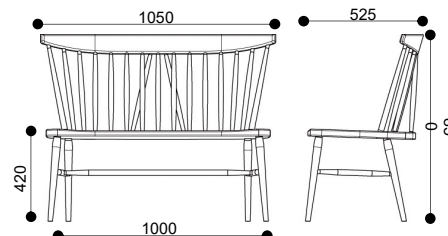

落ち着きのある「マイチョイス」ダイニング

人気の『トースト』シリーズにこんがりウォールナット色が登場。

ダイニングテーブル『トースト』『マフィン』には、2種類のチェア『ジャム』と『バター』、ベンチ『ハニー』『マーメレード』をトッピングできます。

様々なテイストを自由に組み合わせて、“わたしごのみ”の特別なダイニング空間を。

クッションは3色よりお選び頂けます。

ネイビー

ブラウン

ローズ

マーメレードには
チェア用クッションをご使用ください

■マーメレード

※カラーコピーを使用しておりますので、実際の色と多少異なる場合があります。