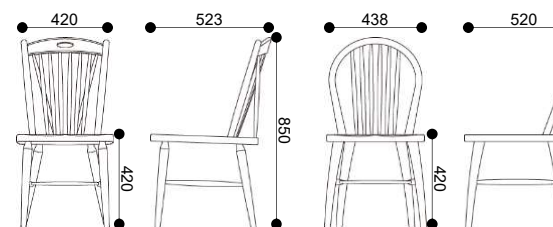

■トーステーブル(4本脚)

■トーステーブル(2本脚)

■マフィン

■ジャム

■バター

クッションは3色よりお選び頂けます。

ネイビー

ブラウン