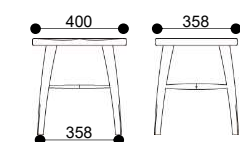

ローズ

マーメレードには
チェア用クッションをご使用ください

■マーメレード

■ハニー

■シロップ

※カラーコピーを使用しておりますので、実際の色と多少異なる場合があります。