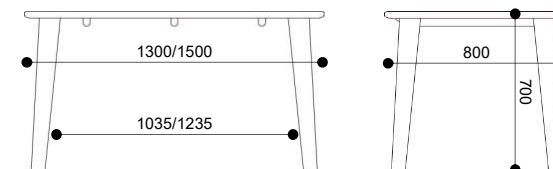

■トーステーブル(4本脚)