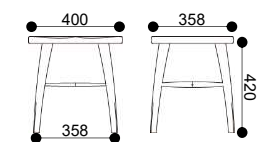

マーメレードには
チェア用クッションをご使用ください

■マーメレード118003

■ハニー118002

■シロップ118004

※カラーコピーを使用しておりますので、実際の色と多少異なる場合があります。

品番	品名	W	D	H	SH	塗色・張地
880825	トースト 150テーブル 4本脚	1500	800	700		ナチュラル
880823	トースト 130テーブル 4本脚	1300	800	700		ナチュラル
880815	トースト 150テーブル 2本脚	1500	800	700		ナチュラル
880813	トースト 130テーブル 2本脚	1300	800	700		ナチュラル
880831	マフィン 丸テーブル	1000	1000	700		ナチュラル
118003	マーマレード 2Pベンチ	1050	525	850	420	ナチュラル
118000	ジャム チェア	420	523	850	420	ナチュラル
118008	バター チェア	438	520	850	420	ナチュラル
118002	ハニー ベンチ100	1000	380	420		ナチュラル
118004	シロップ スツール	400	358	420		ナチュラル
119063	ジャム&バター クッション	390	350	30		ネイビー
119064	ジャム&バター クッション	390	350	30		ブラウン
119065	ジャム&バター クッション	390	350	30		ローズ
119073	ハニー クッション2枚	440	310	30		ネイビー
119074	ハニー クッション2枚	440	310	30		ブラウン
119075	ハニー クッション2枚	440	310	30		ローズ