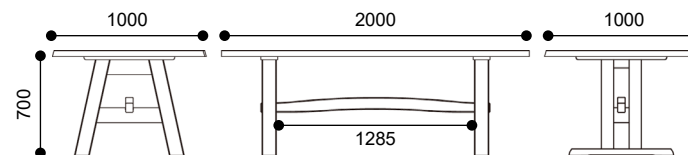

■ テーブル886078(4本脚)/886058(2本脚)

■ テーブル886080(4本脚)/886060(2本脚)

■ アームチェア

■ チェア

■ ベンチ186033

■ ベンチ186032

▼ 座面色は3色よりお選びいただけます。

布(ブラウン)