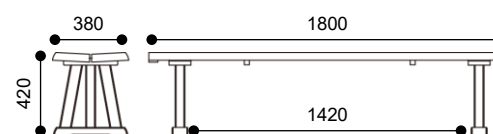

テーブルは原木無垢材をふんだんに使用。

重厚感あるデザインは、価値のある一品に仕上がっています。

■ テーブル886077(4本脚)/886057(2本脚)

■ テーブル886078(4本脚)/886058(2本脚)

■ テーブル886080(4本脚)/886060(2本脚)

■ アームチェア

■ チェア

■ ベンチ186033