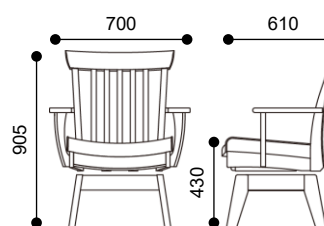

個性豊かな木目が
特徴の無垢材を
使った天板

塗装: F☆☆☆☆
接着剤: F☆☆☆☆
合板: F☆☆☆☆

受注生産:ご発注日より 約40日

※カラーコピーを使用しておりますので、実際の色と多少異なる場合があります。

品番	品名	W	D	H	SH	塗色・張地
886080	桔梗 T860K テーブル200 4本脚	2000	1000	700		古典色
886078	桔梗 T860K テーブル180 4本脚	1800	950	700		古典色
886077	桔梗 T860K テーブル165 4本脚	1650	900	700		古典色
886060	桔梗 T860K テーブル200 2本脚	2000	1000	700		古典色
886058	桔梗 T860K テーブル180 2本脚	1800	950	700		古典色
886057	桔梗 T860K テーブル165 2本脚	1650	900	700		古典色
18609D	受注生産 桔梗 C860KA アームチェア	700	610	905		布グレー2
18609B	桔梗 C860KA アームチェア	700	610	905		布ブラウン2
186097	受注生産 桔梗 C860KAアームチェア	540	610	905		PVCブラウン
18609C	受注生産 桔梗 C860K チェア	540	610	905		布グレー2
18609A	桔梗 C860K チェア	540	610	905		布ブラウン2
186096	受注生産 桔梗 C860K チェア	560	627	815		PVCブラウン
186033	桔梗 B860K ベンチ180	1800	380	420		古典色
186032	桔梗 B860K ベンチ150	1500	380	420		古典色
18607A	桔梗 C860 背クッション					布ブラウン2
18607B	受注生産 桔梗 C860 背クッション					布グレー2
186072	受注生産 桔梗 C860 背クッション					PVCブラウン
18606B	桔梗 B860 クッション2枚					布ブラウン2
18606D	受注生産 桔梗 B860 クッション2枚					布グレー2
186067	受注生産 桔梗 B860 クッション2枚					PVCブラウン
18606A	桔梗 B860 クッション3枚					布ブラウン2
18606C	受注生産 桔梗 B860 クッション3枚					布グレー2
186063	受注生産 桔梗 B860 クッション3枚					PVCブラウン
199999	天下コンセント					茶

■ テーブル886078(4本脚)/886058(2本脚)

■ テーブル886080(4本脚)/886060(2本脚)

■ アームチェア

■ チェア

■ ベンチ186033

■ ベンチ186032

▼ 座面色は3色よりお選びいただけます。

布(ブラウン)