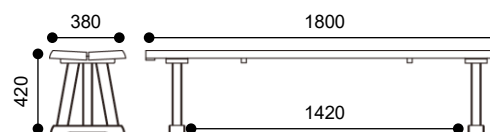

■ テーブル886078(4本脚)/886058(2本脚)

■ テーブル886080(4本脚)/886060(2本脚)

■ アームチェア

■ チェア

■ ベンチ186033

■ ベンチ186032

▼ 座面色は3色よりお選びいただけます。

布(ブラウン)