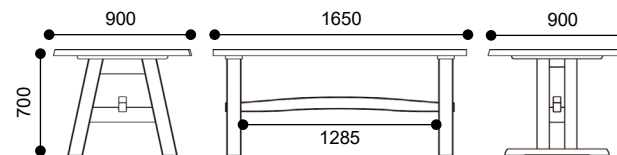

■ テーブル886078(4本脚)/886058(2本脚)

■ テーブル886080(4本脚)/886060(2本脚)

■ アームチェア

■ チェア

■ ベンチ186033

■ ベンチ186032

▼ 座面色は3色よりお選びいただけます。

布(ブラウン)