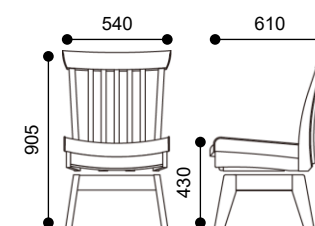

■ テーブル886078(4本脚)/886058(2本脚)

■ テーブル886080(4本脚)/886060(2本脚)

■ アームチェア

■ チェア

■ ベンチ186033

■ ベンチ186032

▼ 座面色は3色よりお選びいただけます。

布(ブラウン)