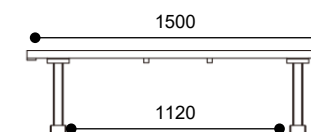

■ テーブル886078(4本脚)/886058(2本脚)

■ テーブル886080(4本脚)/886060(2本脚)

■ アームチェア

■ チェア

■ ベンチ186033

■ ベンチ186032

▼ 座面色は3色よりお選びいただけます。

布(ブラウン)