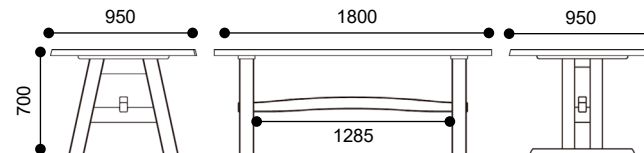

■ テーブル886078(4本脚)/886058(2本脚)

■ テーブル886080(4本脚)/886060(2本脚)

■ アームチェア

■ チェア

■ ベンチ186033

■ ベンチ186032

▼ 座面色は3色よりお選びいただけます。

布(ブラウン)