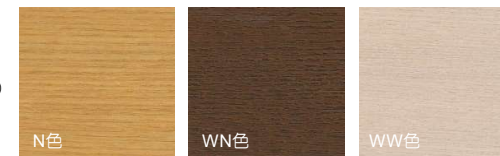

SYSTEM BED 【システムベッド】

タモ材天然塗を使用したセカンド学習にも対応のベ
ーシックデザイン&セレクトシリーズ

セラウッド塗装
※「セラウッド」[CeraWood]は、ウレタン樹脂塗装の一つであり、サンユーペイント株式会社の登録商標です。

SELECT COLOR

色はナチュラル色・ウォールナット色・ホワイティウォッシュ色の3色から選べます。

SELECT OPTION

セットで使えるオプションも充実。(別売)

チェスト

4本脚

2本脚

デスク セレクト

レグデザインは4本脚・2本脚・テーパー脚の3タイプから選べます。

テーパー脚

品番	品名	W	D	H	SH	塗色・張地
205821	セレクト システムベッド	2040	1040	1280		タモ N色
205831	セレクト システムベッド	2040	1040	1280		タモ WW色
205841	セレクト システムベッド	2040	1040	1280		タモ WN色
500010	別売 セレクト チェスト	840	400	780		タモ N色
500011	別売 セレクト チェスト	840	400	780		タモ WW色
500012	別売 セレクト チェスト	840	400	780		タモ WN色
586709	セレクト デスク 90 4本脚	900	600	730		タモ WW色

■仕様 主材：タモ（フラッシュ突板貼り） 塗装仕様：ウレタン樹脂塗装（ナチュラル色・ウォールナット色・ホワイティウォッシュ色）

F☆☆☆☆仕様 本製品は、環境・健康に配慮した低ホルムアルデヒド製品です。

※カラーコピーを使用しておりますので、実際の色と多少異なる場合があります。